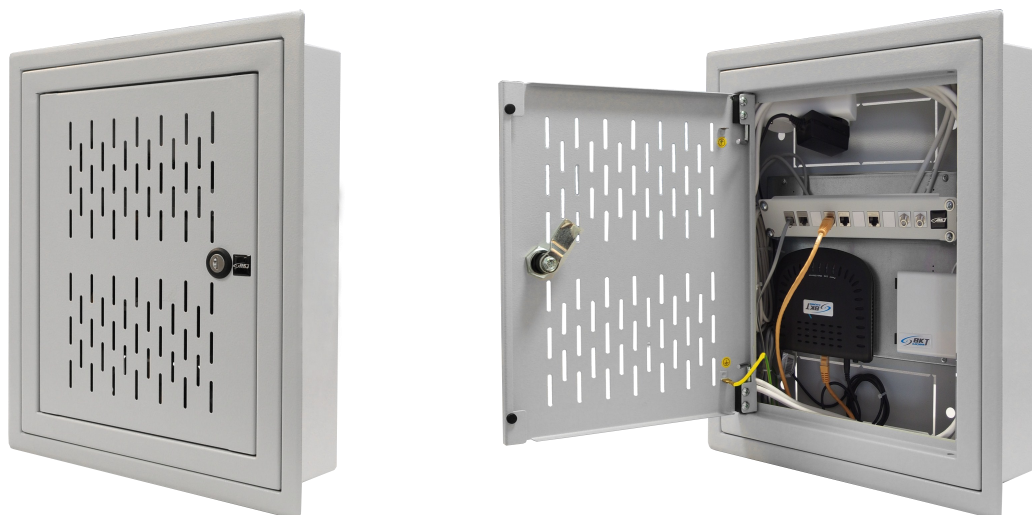

## Karta Katalogowa

Szafka Multimedialna, BKT4HOME, 765x330x100 (4-rzędowa) z płytą montażową, szer./gł./wys. mm. drzwi pełna blacha, RAL 7035

Nr. Karty: KK\_11099004.1V\_05.16

## Charakterystyka produktu

- Materiał: blacha stalowa
- Drzwi przednie: pełna blacha
- Stopień ochrony IP: 20
- Kolor: RAL 7035